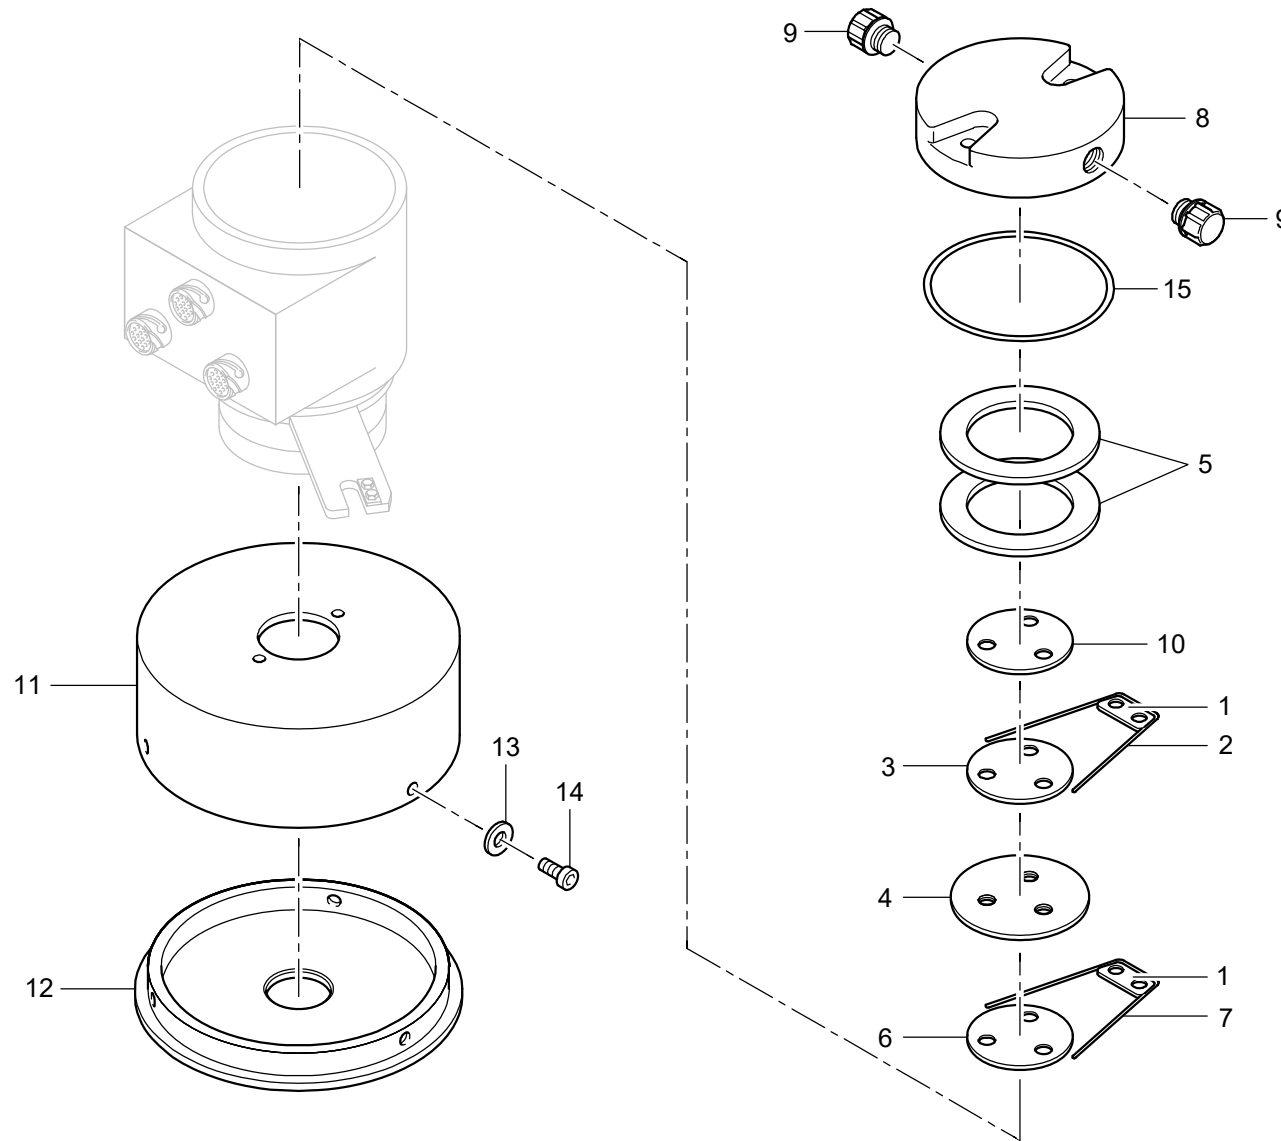

**GROVE**

SCHLEIFRINGKOEPPER  
SLIP RING BODY

BILDTADEL  
PICTORIAL DISPLAY

**GMK 6300**  
**BE 506**  
**G 801**

02.11

**3135248-ETL C**

1/1

3135248-C-BL01-0211-0000